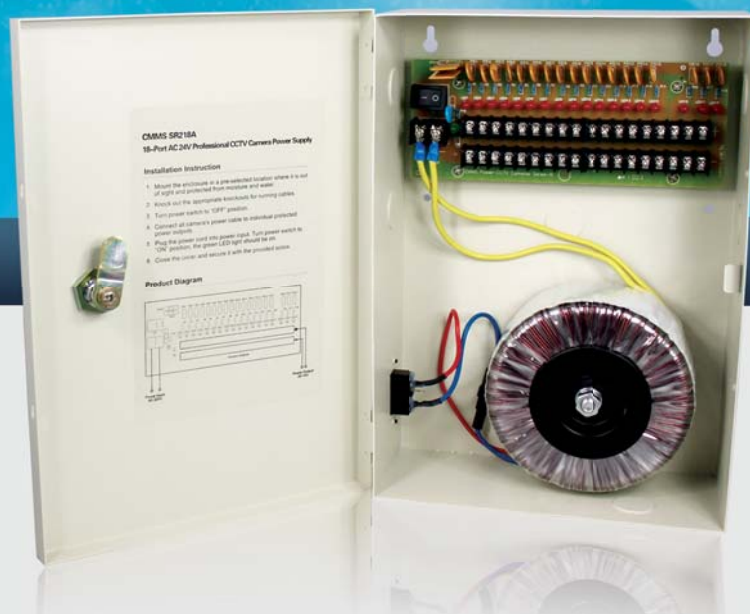

## 摄像机专用 18 路 AC 24V 电源供应器

CMMS SR218A 为摄像机专用电源，18 路独立保险丝，LED 灯指示工作状态，可供 18 路摄像机同时工作。全金属外壳设计，坚固耐用，具有极佳散热性能。产品性能稳定，可常年不间断连续工作。

### 产品特性

- ❖ 每组输出有独立的可恢复式保险管 PTC 和独立的 LED 指示
- ❖ 短路保护：当短路时，独立自复保险丝（PTC Fuse）介入令电路正常。当短路去除后自复保险丝恢复至未介入模式
- ❖ 过电压保护：当输出电压过高时，浪涌电压保护器介入并调整电压至正常水平
- ❖ 过电流保护：当输出电流过高时，电源供应将进入保护模式，当过电流被消除后，电源供应自动恢复到正常模式

### 产品规格

- ❖ 输入电压：AC 220V
- ❖ 额定输入频率：50Hz - 60Hz
- ❖ 输出电压：AC 24V ± 5%
- ❖ 输出组数：18
- ❖ 输出总电流：12.5A
- ❖ 单组最大输出电流：1.1A
- ❖ 尺寸（长×宽×高）：205 x 300 x 90 (mm)
- ❖ 重量：5.26KG

### 产品应用

闭路电视摄像机、云台、视频处理设备