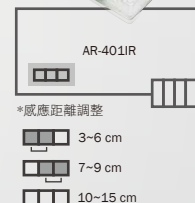

紅外線感應器

AR-401IR

工作電壓	DC 0V或DC 9~24V
消耗功率	<0.5W
I/O	1 DO紅外線動作輸出
操作溫度	-20 °C to +65 °C
感應距離	3~15cm(可選擇調整)
指示燈	DO 動作指示 RED LED
外型尺寸(mm)	60(L) x 43(W) x 20(H)